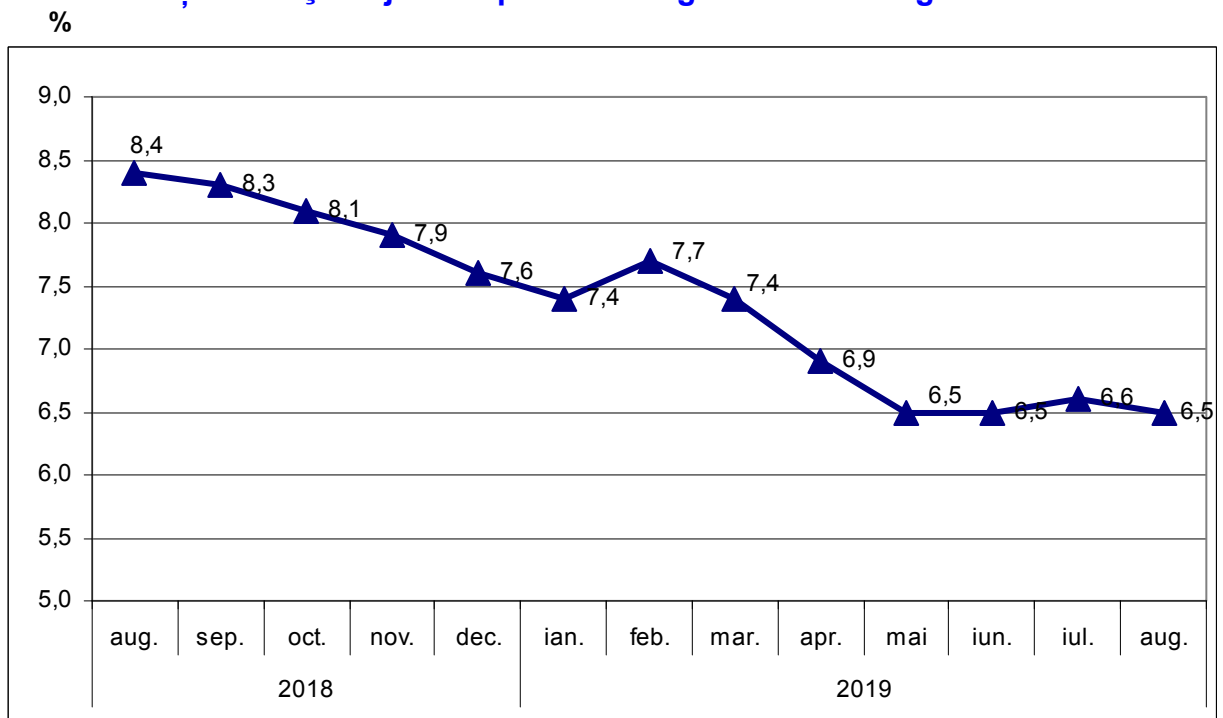

INSTITUTUL NAȚIONAL DE STATISTICĂ

DIRECȚIA JUDEȚEANĂ DE STATISTICĂ TELEORMAN

Domeniul: Șomajul înregistrat

Nr.32 /17.10.2019

COMUNICAT DE PRESĂ

În luna august 2019, rata șomajului înregistrat în județul Teleorman a fost de **6,5 %**

- În luna august 2019, rata șomajului în județul Teleorman a fost în scădere cu **1,9** puncte procentuale față de nivelul înregistrat în luna august 2018.
- Rata șomajului la bărbați a fost cu **1,6** puncte procentuale mai mare decât la femei.

Evoluția ratei șomajului în perioada august 2018 – august 2019

COMPARTIMENTUL SINTEZĂ, COORDONARE, DISEMINARE ȘI RELAȚII CU PUBLICUL