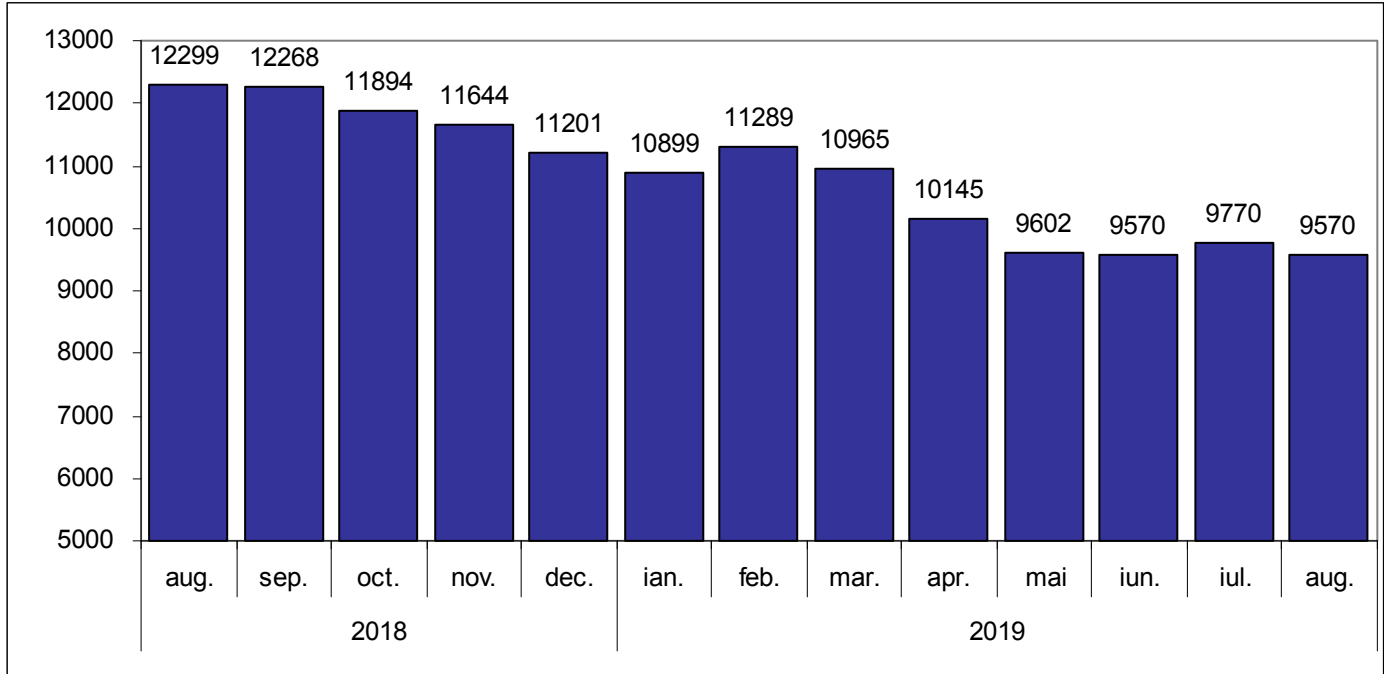

INSTITUTUL NAȚIONAL DE STATISTICĂ

DIRECȚIA JUDEȚEANĂ DE STATISTICĂ TELEORMAN

Strada Ion Creangă, nr. 54, ALEXANDRIA, TELEORMAN
Telefon: 0247-312545; Fax: 0247-312990,
E-mail: tele@teleorman.insse.ro, Web: www.teleorman.insse.ro

Sursa de date: Agenția Națională pentru Ocuparea Forței de Muncă

- Numărul șomerilor înregistrați la sfârșitul lunii august 2019 a fost de **9570** persoane, cu persoane (- **28,5%**) mai puțin față de sfârșitul lunii august 2018.
- Din totalul de **9570** șomeri înregistrați la sfârșitul lunii august 2019, la nivelul județului Teleorman, femeile reprezintă **42,14** %.

Numărul de șomeri înregistrați în perioada august 2018 – august 2019

Persoane

Sursa de date: Agenția Națională pentru Ocuparea Forței de Muncă

COMPARTIMENTUL SINTEZĂ, COORDONARE, DISEMINARE ȘI RELAȚII CU PUBLICUL

Persoana de contact: Nela Nadrag, Telefon: 0247-310.759
E-mail: tele@teleorman.insse.ro, Web: www.teleorman.insse.ro