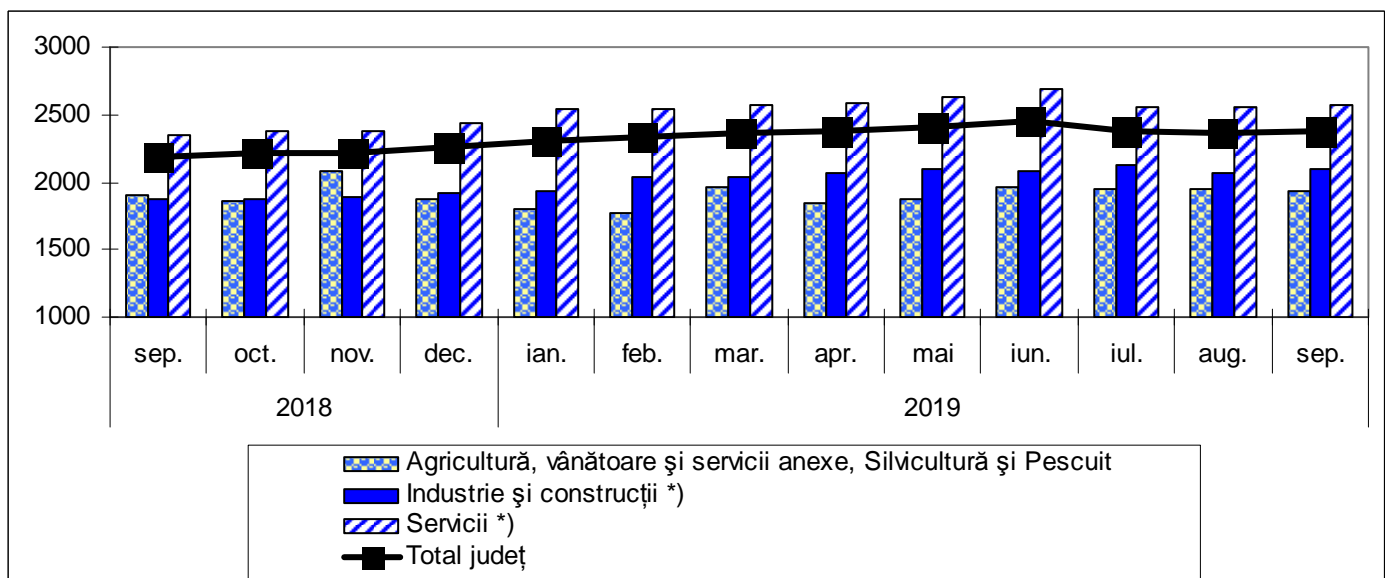

INSTITUTUL NAȚIONAL DE STATISTICĂ DIRECȚIA JUDEȚEANĂ DE STATISTICĂ TELEORMAN

Strada Ion Creangă, nr. 54, ALEXANDRIA, TELEORMAN
Telefon: 0247-312545; Fax: 0247-312990,
E-mail: tele@teleorman.insse.ro, Web: www.teleorman.insse.ro

Domeniul: Piața forței de muncă

Nr. 33 / 19.11.2019

COMUNICAT DE PRESĂ

Câștigul salarial mediu nominal net la nivelul județului Teleorman

În luna septembrie 2019, **câștigul salarial mediu nominal net la nivelul județului Teleorman a fost de 2376 lei**, mai mare cu 7,9 % (+ 188) față câștigul salarial mediu net din luna septembrie 2018.

Pe sectoare de activitate, s-a realizat un câștig salarial mediu nominal net de:

- **1928 lei** în agricultură, silvicultură, piscicultură, cu 1,04% (+ 20 lei) mai mare față de realizările lunii septembrie 2018;
- **2101 lei** în industrie și construcții, cu 12,23 % (+ 229 lei) mai mult față de aceeași perioadă a anului 2018;
- **2569 lei** în activitatea de servicii, cu 9,22 % (+ 217 lei) mai mare față de realizările lunii mai 2018;

Evoluția câștigurilor salariale medii nete, în perioada septembrie 2018 – septembrie 2019

lei

COMPARTIMENTUL SINTEZĂ, COORDONARE, DISEMINARE ȘI RELAȚII CU PUBLICUL

Persoana de contact: Luciana Nedeia, Telefon: 0247-310.759
E-mail: tele@teleorman.insse.ro, Web: www.teleorman.insse.ro