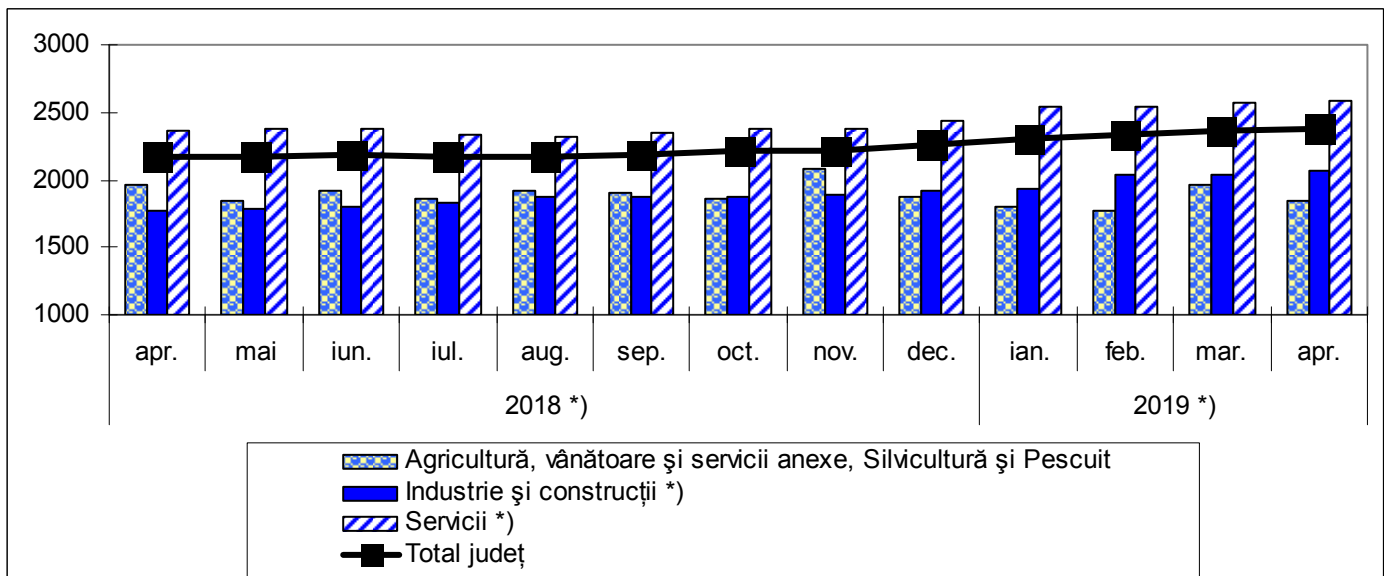

DIRECȚIA JUDEȚEANĂ DE STATISTICĂ TELEORMAN

Strada Ion Creangă, nr. 54, ALEXANDRIA, TELEORMAN
Telefon: 0247-312545; Fax: 0247-312990,
E-mail: tele@teleorman.insse.ro, Web: www.teleorman.insse.ro

Domeniul: Piața forței de muncă

Nr.18/27.06.2019

COMUNICAT DE PRESĂ

Câștigul salarial mediu nominal net la nivelul județului Teleorman

În luna aprilie **câștigul salarial mediu nominal net la nivelul județului Teleorman a fost de 2371 lei**, mai mare cu 9 (+204) față câștigul salarial mediu net din luna aprilie 2018.

Pe sectoare de activitate, s-a realizat un câștig salarial mediu nominal net de:

- **1839** în agricultură, silvicultură, piscicultură, cu 6% (-123 lei) mai mic față de realizările lunii aprilie 2018;
- **2073** în industrie și construcții, cu 17(+ 307lei) mai mult față de aceeași perioadă a anului 2018;
- **2585** în activitatea de servicii, cu 9,5% (+ 226 lei) mai mare față de realizările lunii aprilie 2018;

Evoluția câștigului salarial mediu net, în perioada aprilie 2018 – aprilie 2019

lei

COMPARTIMENTUL SINTEZĂ, COORDONARE, DISEMINARE ȘI RELAȚII CU PUBLICUL

Persoana de contact: Nela Nadrag, Telefon: 0247-310.759
E-mail: tele@teleorman.insse.ro, Web: www.teleorman.insse.ro