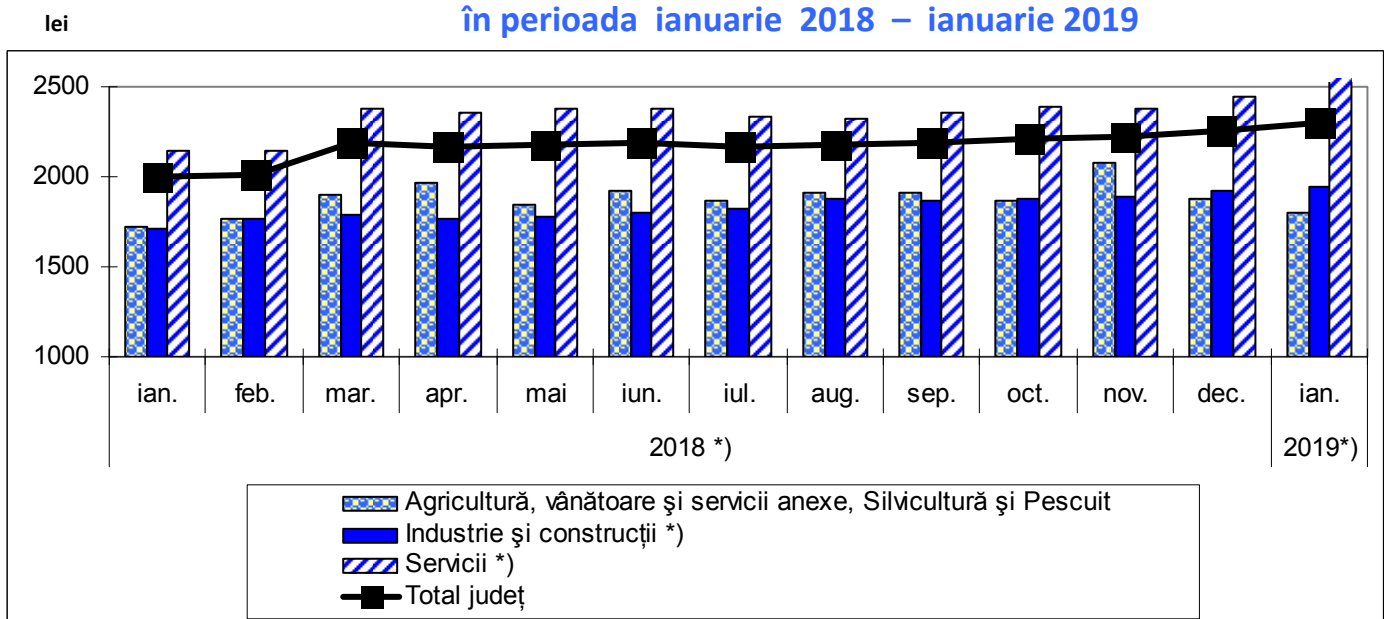

DIRECȚIA JUDEȚEANĂ DE STATISTICĂ TELEORMAN

Strada Ion Creangă, nr. 54, ALEXANDRIA, TELEORMAN
Telefon: 0247-312545; Fax: 0247-312990,
E-mail: tele@teleorman.insse.ro, Web: www.teleorman.insse.ro

Domeniul: Piața forței de muncă

Nr.8/22.03.2019

COMUNICAT DE PRESĂ

Câștigul salarial mediu nominal net la nivelul județului Teleorman

În luna ianuarie 2019, **câștigul salarial mediu nominal net la nivelul județului Teleorman a fost de 2305 lei**, mai mare cu 20% (+400) față câștigul salarial mediu net din luna ianuarie 2018.

Pe sectoare de activitate, s-a realizat un câștig salarial mediu nominal net de:

- **1803 lei** în agricultură, silvicultură, piscicultură, cu 4,7% (+ 81 lei) mai mare față de realizările lunii ianuarie 2018;
- **1940 lei** în industrie și construcții, cu 13,5% (+ 224 lei) mai mult față de aceeași perioadă a anului 2018;
- **2543 lei** în activitatea de servicii, cu 18,7% (+ 401 lei) mai mare față de realizările lunii ianuarie 2018;

Evoluția câștigurilor salariale medii nete, în perioada ianuarie 2018 – ianuarie 2019

COMPARTIMENTUL SINTEZĂ, COORDONARE, DISEMINARE ȘI RELAȚII CU PUBLICUL

Persoana de contact: Nela Nadrag, Telefon: 0247-310.759
E-mail: tele@teleorman.insse.ro, Web: www.teleorman.insse.ro